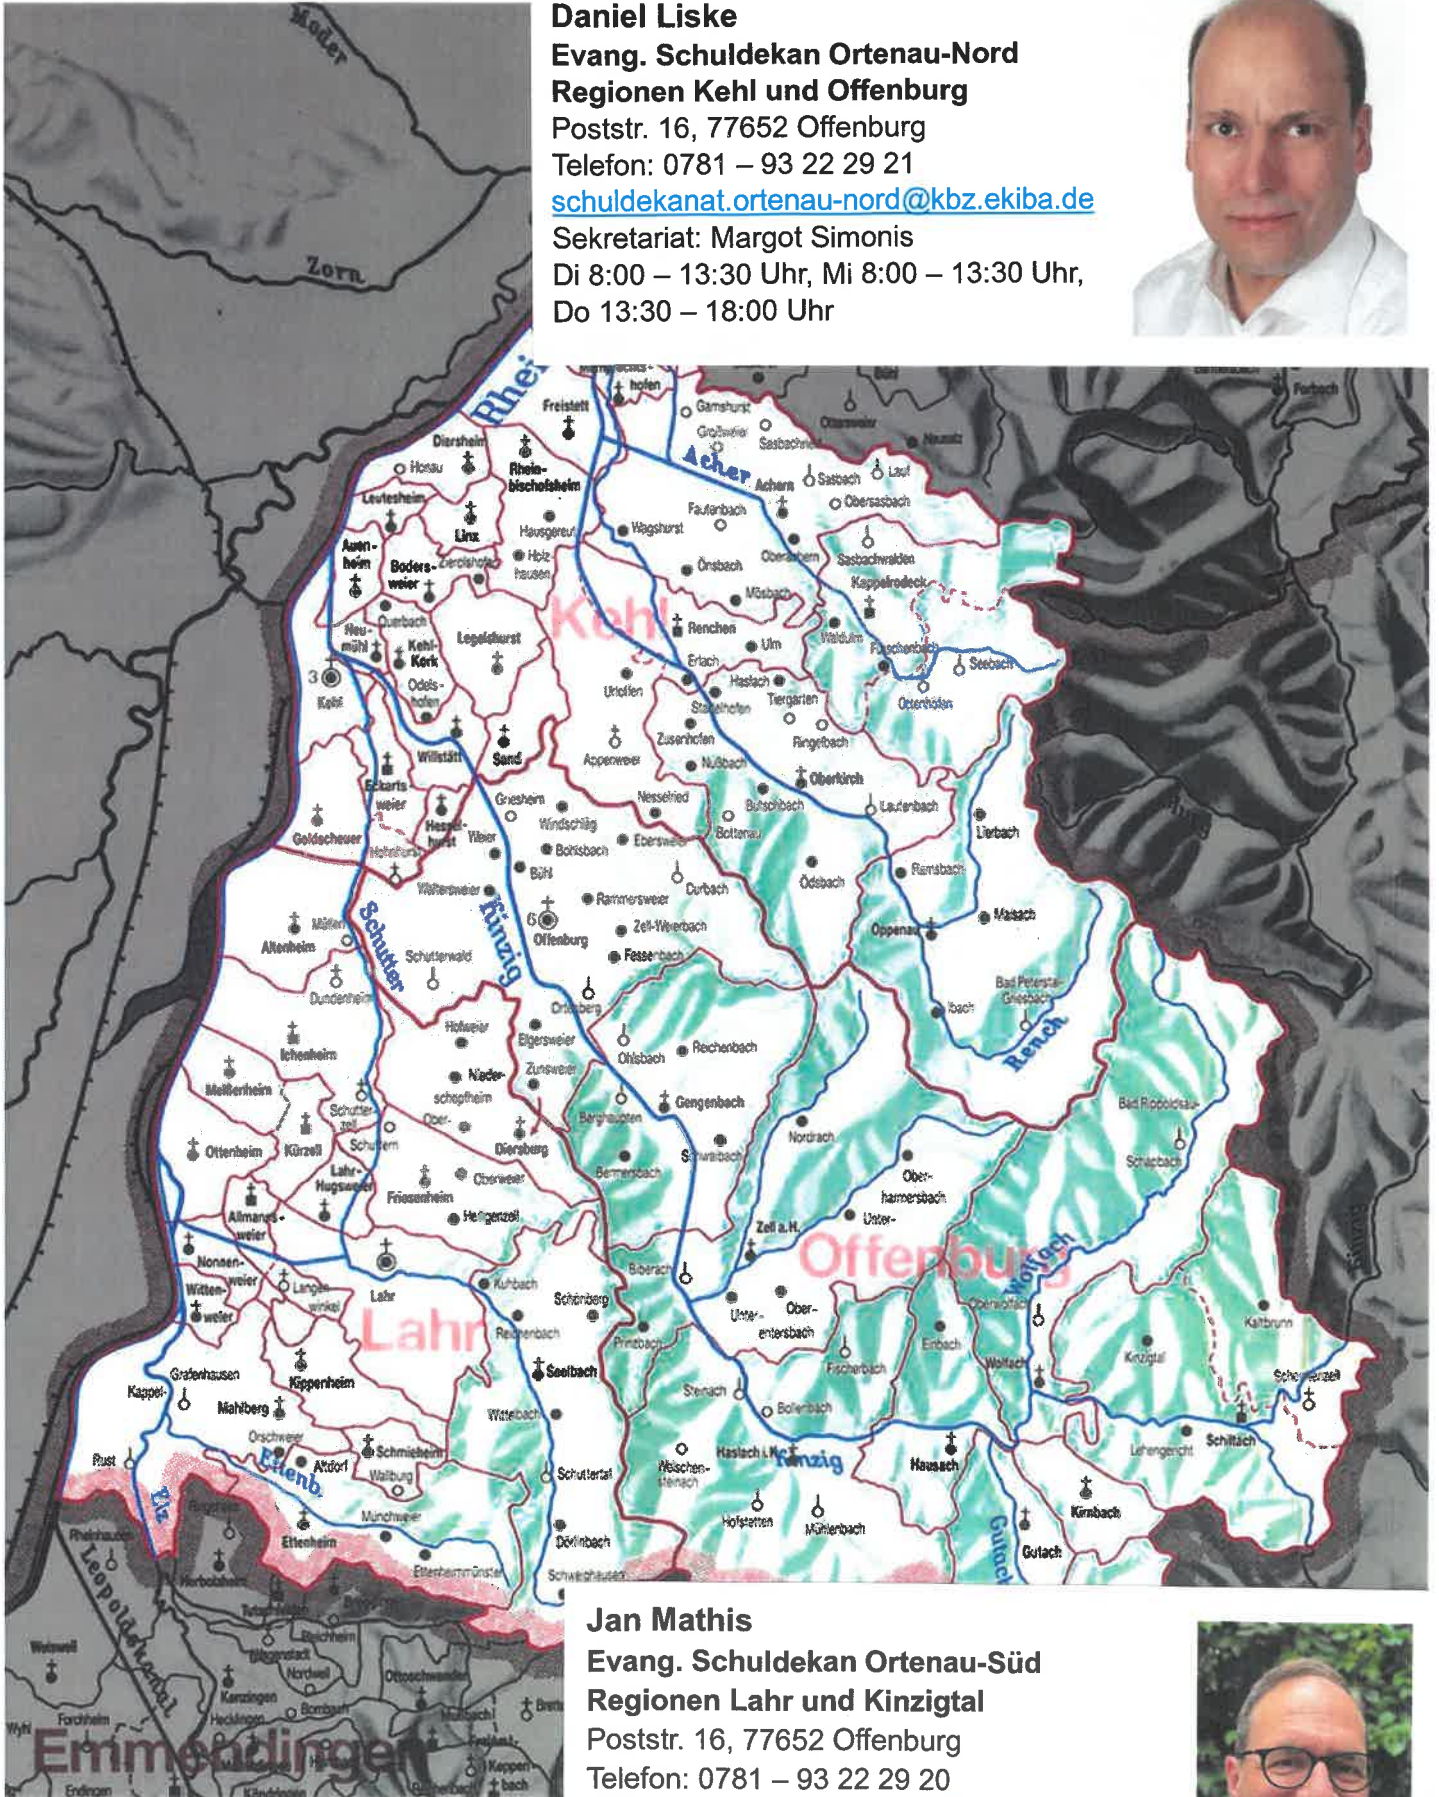

Evangelische Schuldekanate in der Ortenau

im Kirchenbezirk Ortenau gibt es zwei Schuldekane:

Daniel Liske

Evang. Schuldekan Ortenau-Nord
Regionen Kehl und Offenburg

Poststr. 16, 77652 Offenburg

Telefon: 0781 – 93 22 29 21

schuldekanat.ortenau-nord@kbz.ekiba.de

Sekretariat: Margot Simonis

Di 8:00 – 13:30 Uhr, Mi 8:00 – 13:30 Uhr,

Do 13:30 – 18:00 Uhr

Jan Mathis

Evang. Schuldekan Ortenau-Süd
Regionen Lahr und Kinzigtal

Poststr. 16, 77652 Offenburg

Telefon: 0781 – 93 22 29 20

schuldekanat.ortenau-sued@kbz.ekiba.de

Sekretariat: Esther Kempf

Mo 8:00 – 12:00 Uhr, Di 8:00 – 16:00 Uhr,

Mi 8:00 – 12:00 Uhr